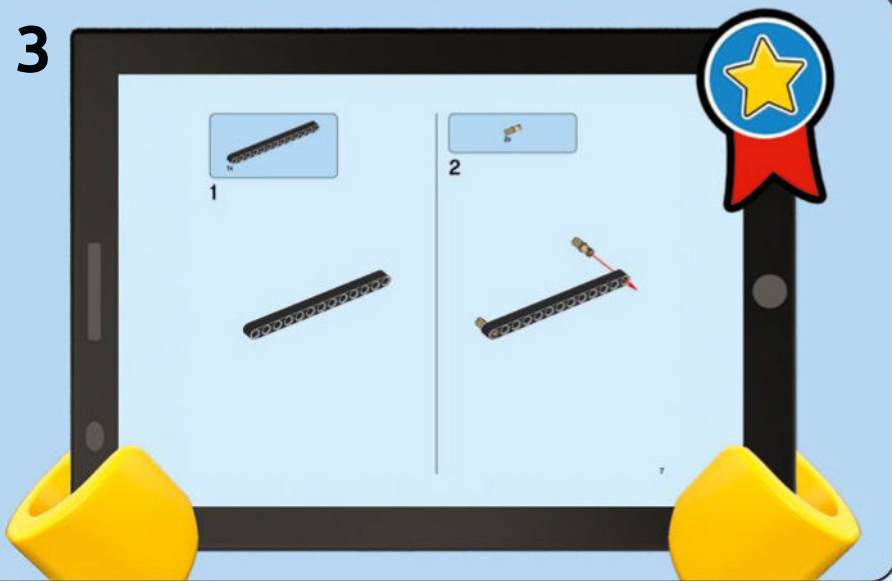

CITY

60222

1

2

3

LEGO.com/apps

Check for compatibility
Kompatibilität prüfen
Vérifier la compatibilité
Controlla la compatibilità
Comprueba tu compatibilidad
Verificar a compatibilidade
Ellenőrizd a kompatibilitást
Pārbaudīt saderību
检查兼容性